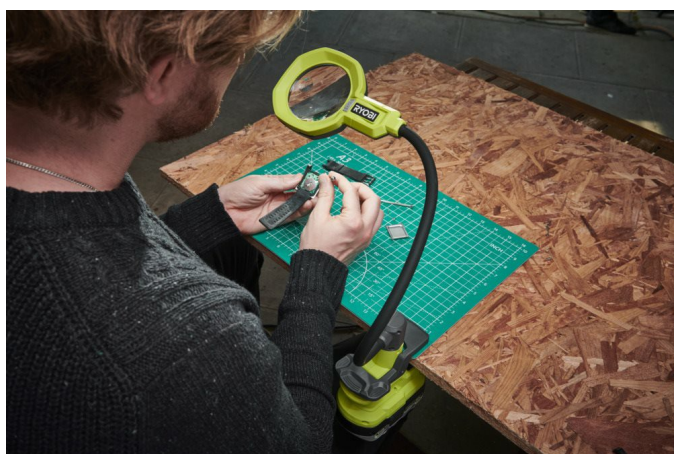

18V ONE+™ Аккумуляторный фонарь с увеличительной линзой RML18-0

RYOBI

18V ONE+ **3** ГОДА

- Аккумуляторный фонарь с увеличительной линзой идеален для освещения на близком расстоянии
- Долговечные светодиоды не нуждаются в замене и излучают яркий белый свет
- Гибкая штанга 40см позволяет выбрать необходимое направление светового потока
- Линза 86мм обеспечивает 2,25-кратное увеличение и 5-кратное точечное увеличение
- Клипса позволяет крепить фонарь к кромкам верстака или стола толщиной до 38мм
- Два режима яркости позволяют выбрать между 200лм или 500лм

Мощность	18V
Тип ламп	Светодиод
Световой поток	500
Общий вес (ЕРТА) (кг)	1.03 (RB18L20)
Артикул	5133005669
ССТ (Цветовая температура)(К)	6500К
CRI [Индекс цветопередачи]	80
Аккумулятор	0
Вес [без аккумулятора] [кг]	0.6
Комплектуется зарядным устройством	нет
Макс. светоотдача (люмен)	500 / 200
Поставляется в	Over 75% recycled cardboard carton
Штрихкод	4892210207135