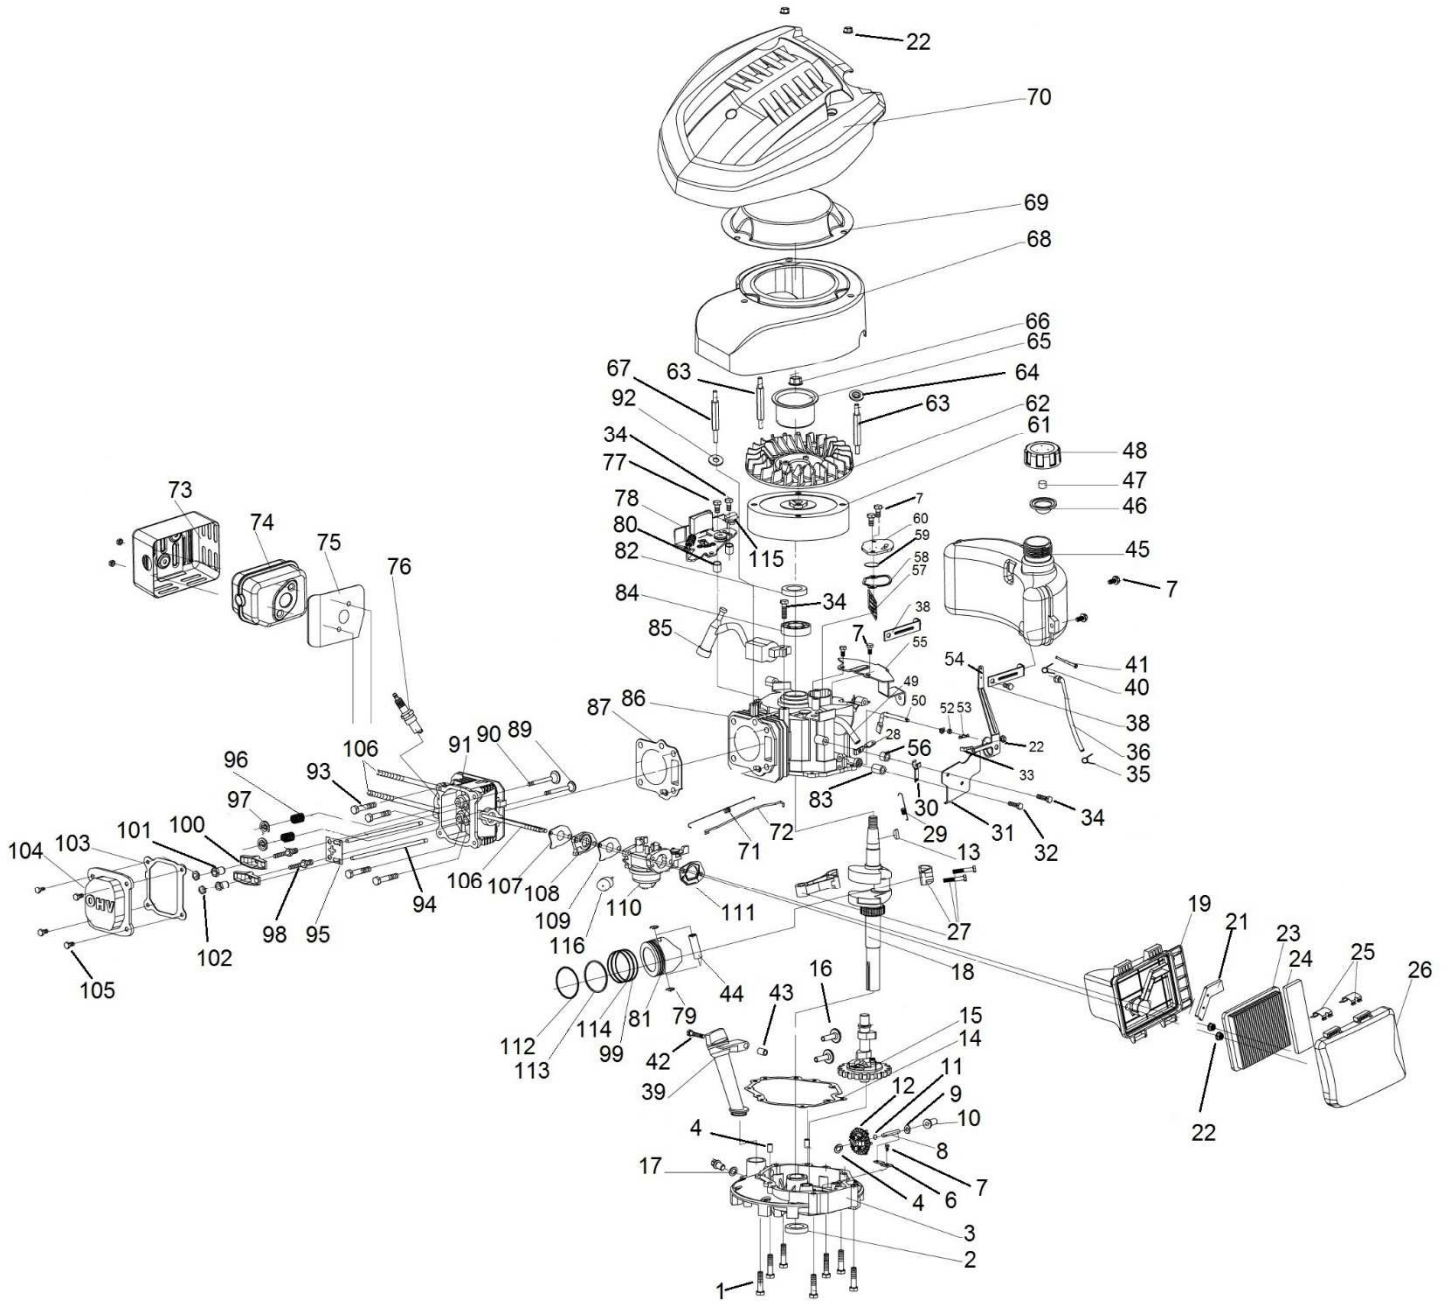

Position	Part number	Název	Name
1	746R00001	Šroub kola M10x40	Wheel bolt M10x40
2	746000022	Držák kola	Wheel bracket
5	746000019	Kolo	Wheel
9	746000018	Kryt nože	Blade mudguard
10	746000024	Pružina	Spring
11	746000025	Závlačka	Cotter pin
13	746000026	Šroub M10x65	Bolt M10x65
14	761000027	Přední madlo	Front handle
15	746000008	Záslepka	Plug
16	746000010	Pojistný čep	Shear pin
17	746000027	Levý nůž	Left blade
18	746000028	Pouzdro	Dust proof cover
20	746000014	Šasí převodovky	Gearbox base board
21	746R00025	Pružina napínáku	Tension pulley spring
22	H76039	Převodovka kompletní	Gearbox assembly
23	746000009	Pravý nůž	Right blade
24	746R00029	Napínací kladka	Tension pulley
25	746000004	Rozpěra řídítek	Handle bracket
26	746000013	Stojan	Stand
29	74600029A	Řemenice 3-drážková	Sheave (3 slots)
30	74600030A	Řemen plochý 4PK613	Belt 4PK613
31	746000043	Bowden spojky	Clutch cable
33	746000047	Levé řídítko	Left handlebar
34	746000051	Pravé řídítko	Right handlebar
35	746000050	Bowden plynu	Throttle cable
36	746000003	Vodítko řídítek	Handle guide bracket
39	746000048	Rukojeť řídítka	Handle
41	746R00046	Podložka páky	Limited plate
42	746R00047	Vratný čep páky	Return pin
43	746R00048	Pružina páky	Return spring
45	746000045	Páka spojky	Clutch lever
48	746000031	Horní kryt řemenového převodu	Belt drive upper cover
49	746000036	Lůžko motoru	Engine base
51	746000039	Pero 4,7x4,7x39	Flat key 4,7x4,7x39
52	74600040A	Řemenice motoru 3-drážková	Engine sheave (3 slots)
111	7460000111	Ozubené kolo	Gear
112	7460000112	Šneková hřídel	Worm shaft