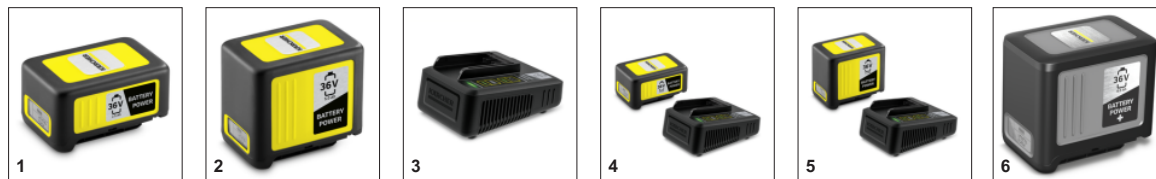

АКСЕССАУРЫ HGE 36-60 BATTERY

1.444-250.0

	Артикул	Описание	
АККУМУЛЯТОРЫ			
Аккумулятор 36 В 2,5 А	1 2.445-030.0	Сменный аккумулятор 36 В/2,5 А-ч с инновационной технологией контроля в реальном времени имеет встроенный ЖК-дисплей для отображения уровня заряда батареи. Подходит для использования во всех устройствах на платформе Kärcher 36 V Battery Power.	☐
Аккумулятор 36 В 5,0 А	2 2.445-031.0	Сменный аккумулятор 36 В/5,0 А-ч с инновационной технологией реального времени имеет встроенный ЖК-дисплей для отображения уровня заряда батареи. Подходит для всех устройств на платформе Kärcher Battery Power 36 В.	☐
ЗАРЯДНОЕ УСТРОЙСТВО			
Быстрозарядное устройство для аккумулятора 36 В 2,5 А	3 2.445-033.0	Благодаря быстрозарядному устройству сменный аккумулятор 36 В/2,5 А-ч может зарядиться до 80% всего за 48 минут. Также подходит для всех других аккумуляторов на платформе 36 V Kärcher Battery Power.	☐
СТАРТОВЫЙ КОМПЛЕКТ: АККУМУЛЯТОРЫ И ЗАРЯДНЫЕ УСТРОЙСТВА			
Быстрозарядный комплект 36 В 2,5 А	4 2.445-064.0	Быстрозарядный комплект Battery Power 36/25 включает в себя сменную батарею на 36 В / 2,5 А / ч и быстрозарядное устройство на 36 В. Для всех устройств на платформе 36 В Kärcher Battery Power.	☐
Быстрозарядный комплект 36 В 5,0 А	5 2.445-065.0	Быстрозарядный комплект Battery Power 36/50 Состоит из сменного аккумулятора на 36 В / 5,0 Ач. и быстрозарядного устройства на 36 В. Подходит для использования во всех устройствах на аккумуляторной платформе Kärcher 36 В.	☐
АККУМУЛЯТОР			
Аккумулятор Battery Power+ 36/60	6 2.042-022.0	Очень мощный литий-ионный аккумулятор Battery Power+ напряжением 36 В и емкостью 6,0 А*ч предназначен для длительной работы. Он обладает уникальной инновационной технологией мониторинга всех параметров и нагрузки через встроенный ЖК- дисплей.	☐

■ Включено в комплект поставки   ☐ Доступные аксессуары   ☐ Чистящие средства.