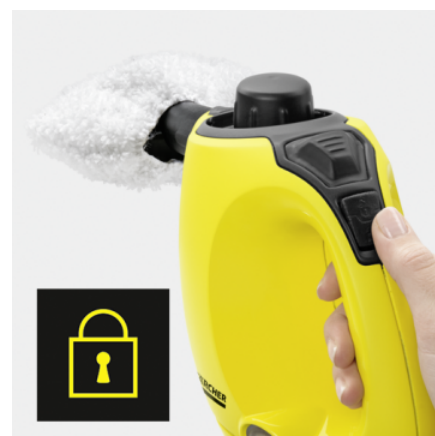

SC 1

Ручной компактный пароочиститель SC 1 - идеальное решения для быстрой промежуточной уборки твердых поверхностей.

Артикул

1.516-300.0

- Простота в хранении
- Готов к работе в кратчайшие сроки

Технические характеристики

Комплектация

Предохранитель	■	
Предохранительный клапан	■	
Интегрированная воронка для заливки воды	■	
Аксессуары		ручная насадка, точечное сопло, мощное сопло, круглая щетка (маленькая), мерный стакан
Обтяжка из микрофибры для ручной насадки	шт.	1

■ Включено в комплект поставки

* Испытания показали, что с помощью пароочистителя Kärcher при точечной очистке в течение 30 секунд при максимальном уровне пара и непосредственном контакте с очищаемой поверхностью можно удалить 99,999% оболочечных вирусов, таких как коронавирус или грипп (исключая вирус гепатита В), на обычных гладких домашних поверхностях (тест-микроб: Modified - Vaccinia-Ankara-Virus)** При тщательном очищении с помощью пароочистителя Kärcher 99,99% всех обычных бытовых бактерий погибнут на обычных гладких твердых поверхностях для дома, при скорости очистки 30 см/с при максимальном уровне пара и непосредственном контакте с очищаемой поверхностью (тест-зародыш: Enterococcus hirae). 99,999% с профессиональным пароочистителем SG (V) в соответствии с EN

Мощное давление пара 3 бара

- Легко устраняет все виды загрязнения - даже в труднодоступных местах

Маленький, ручной и компактный

- Аппарат можно хранить в удобном месте "под рукой".

Блокировка от детей на аппарате