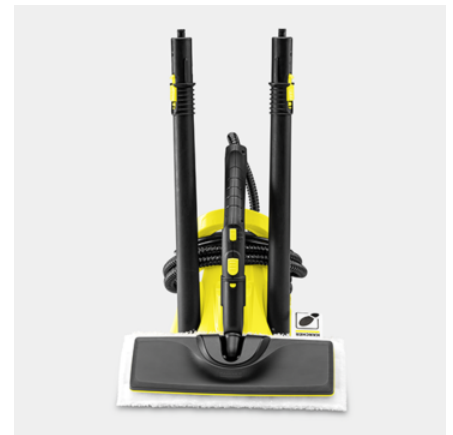

Акуратне зберігання аксесуарів

- Аксесуари (в тому числі дві подовжувальні трубки) зручно зберігати в спеціальній сумці або прямо на пристрої.