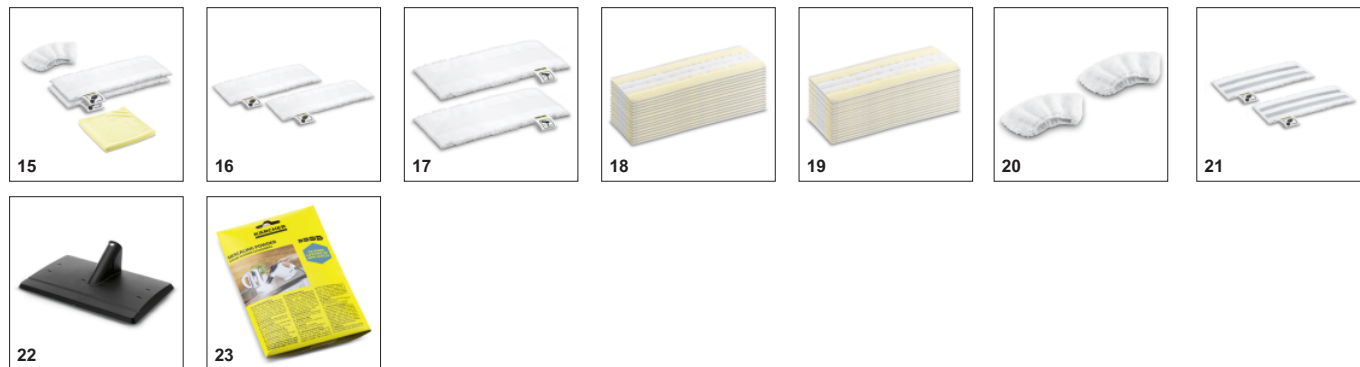

АКСЕСУАРИ SC 2 DELUXE EASYFIX

1.513-243.0

	Артикул	Опис	
ПАРООЧИСНИК / ПАРОПИЛОСОС / ПРАСУВАЛЬНА СИСТЕМА			
Комплект серветок			
Комплект мікрОВОЛОКОННІ серветок для кухні	15 2.863-265.0	Набір мікрОВОЛОКОННІХ серветок для оптимального прибирання на кухні: 2 серветки для підлоги до насадки для підлоги EasyFix, 1 обтяжка для ручної насадки і 1 серветка для чищення нержавіючої сталі.	☐
Комплект мікрОВОЛОКОННІХ серветок до насадки для підлоги EasyFix	16 2.863-259.0	2 зносостійкі мікрОВОЛОКОННІХ серветки для підлоги до насадки для підлоги EasyFix, що добре вбирають вологу, зручно закріплюються застібкою-липучкою і знімаються без контакту з брудом.	☐
Комплект мікрОВОЛОКОННІХ серветок до насадки для підлоги EasyFix Mini	17 2.863-296.0	2 зносостійкі мікрОВОЛОКОННІХ серветки для підлоги до насадки для підлоги EasyFix Mini, що добре вбирають вологу, зручно закріплюються застібкою-липучкою і знімаються без контакту з брудом.	☐
Набір одноразових серветок для парООЧИСНИКІВ SC	18 2.863-299.0	Набір 15 одноразових серветок до насадки для підлоги EasyFix для швидкого та гігієнічного очищення твердих поверхонь. Жовті смужки застібки-липучки дозволяють легко кріпити тканину до насадки.	☐
Комплект одноразових серветок EasyFix Mini	19 2.863-300.0	15 серветок одноразового застосування до насадки для підлоги EasyFix Mini, що забезпечують швидке та гігієнічне очищення твердих підлогових покриттів. Легко фіксуються на насадці за допомогою кріплення-липучки.	☐
Комплект мікрОВОЛОКОННІХ серветок для ручної насадки	20 2.863-270.0	2 серветки з високоякісного мікрОВОЛОКОННА для ручної насадки, що забезпечують ефективне відділення і поглинання жирних та інших забруднень.	☐
Комплект абразивних серветок до насадки для підлоги EasyFix	21 2.863-309.0	Абразивні серветки для підлоги EasyFix видаляють навіть найстійкіші плями з кам'яних підлог, нечутливих до механічних впливів. Застібка-липучка дозволяє легко прикріплювати серветку до насадки і знімати її без контакту з брудом.	☐
Інше			
Насадка для видалення шпалер	22 2.863-062.0	Насадка для видалення шпалер ідеально підходить для видалення шпалер і залишків клею, використовуючи силу пари.	☐
ЗАСІБ ПРОТИ НАКИПУ			
Порошковий антинакипін RM 511(6 × 17 г)	23 6.296-193.0	Ефективно видаляє накип, що утворюється в парООЧИСНИКАХ та інших побутових електроприладах (чайниках, кавоварках і т. д.), забезпечуючи продовження терміну їх служби та зменшення витрат електроенергії.	☐

☒ Включено в комплект поставки
☐ Доступні аксесуари
☐ Чистячі засоби