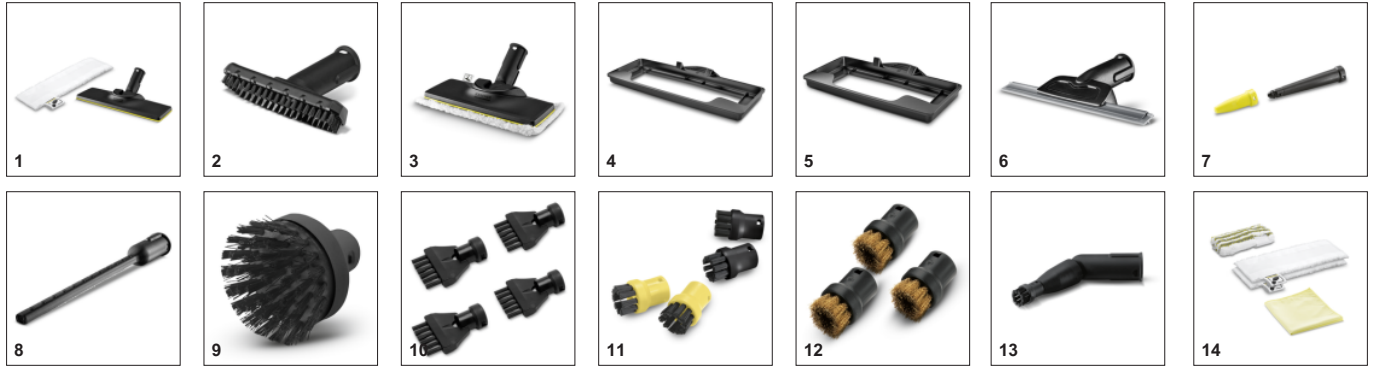

АКСЕСУАРИ SC 2 DELUXE EASYFIX

1.513-243.0

	Артикул	Опис	
ПАРООЧИСНИК / ПАРОПИЛОСОС / ПРАСУВАЛЬНА СИСТЕМА			
Насадки			
Насадка для підлоги EasyFix в комплекті	1 2.863-267.0	Комплект включає насадку для підлоги EasyFix зі зручною системою кріплення серветки застібкою-липучкою, що забезпечує заміну серветок без контакту з брудом, і відповідну мікролоконну серветку для підлоги.	■
Ручна насадка	2 2.884-280.0	Для очищення душових кабін, настінної плитки та ін. Може застосовуватись з обтяжкою або без неї.	■
Насадка для підлоги EasyFix Mini в комплекті	3 2.863-280.0	Комплект включає насадку для підлоги EasyFix Mini зі зручною системою кріплення серветки застібкою-липучкою, що забезпечує заміну серветок без контакту з брудом, і відповідну мікролоконну серветку для підлоги. Рекомендується використовувати для вузьких і важкодоступних місць.	□
Накладка для чищення килимів	4 2.863-269.0	Дозволяє легко і зручно освіжати килимові покриття для підлоги. Сумісна з насадкою для підлоги EasyFix.	□
Накладка для чищення килимів Mini	5 2.863-298.0	Для освіження важкодоступних ділянок килимових покриттів паром: накладка для чищення килимів Mini легко встановлюється на насадці для підлоги EasyFix Mini без контакту з брудом.	□
Насадка для миття вікон	6 2.863-025.0	Спеціальний аксесуар для миття вікон, скла або дзеркал з використанням парочисника	□
Комплект з потужним соплом	7 2.863-263.0	Комплект, що складається з подовжувача і потужного сопла для підвищення ефективності очищення. Забезпечує легке очищення кутів, стиків та інших важкодоступних місць.	□
Насадка для догляду за текстилем	8 2.863-233.0	Насадка для освіження та розгладження одягу та інших текстильних виробів, а також для усунення запахів. З пристроєм видалення ворсинок.	□
Комплект щіток			
Кругла щітка велика	9 2.863-022.0	Велика кругла щітка для прибирання більшої площі за менший час	■
Набір круглих щіток	10 2.863-324.0	Для легкого та ефективного видалення забруднень зі швів та стиків без застосування засобів для чищення: практичний комплект із 4 щіток із щетиною чорного кольору чудово підходить для очищення швів між керамічними плитками.	■
Комплект круглих щіток	11 2.863-264.0	Дві чорні і дві жовті круглі щітки для різних місць застосування. Прекрасно підходять для очищення швів, кутів ділянок і інших важкодоступних місць.	□
Комплект круглих щіток з латунною щетиною	12 2.863-061.0	Комплект круглих щіток з латунною щетиною для легкого видалення стійких забруднень та відкладень на нечутливих поверхнях.	□
Парова турбощітка	13 2.863-159.0	Рішення, що дозволяє відмовитися від стомлюючого протирання поверхонь: парова турбощітка, що полегшує та вдвічі прискорює виконання прибиральних робіт (зокрема, очищення швів та стиків).	□
Комплект серветок			
Комплект мікролоконних серветок для ванни	14 2.863-266.0	Набір мікролоконних серветок для оптимального прибирання у ванній: 2 серветки для підлоги до насадки для підлоги EasyFix, 1 абразивна обтяжка для ручної насадки і 1 серветка для полірування.	□