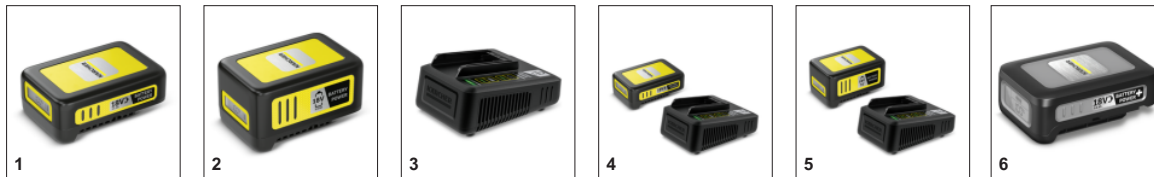

АКСЕССАУРЫ HGE 18-45 BATTERY

1.444-230.0

	Артикул	Описание	
АККУМУЛЯТОРЫ			
Аккумулятор 18 В 2,5 А	1 2.445-034.0	Сменный аккумулятор 18 В/2,5 А-ч с инновационной технологией реального времени имеет встроенный ЖК-дисплей для отображения уровня заряда батареи. Подходит для использования во всех устройствах на платформе Kärcher 18 V Battery Power.	☐
Аккумулятор 18 В 5,0 А	2 2.445-035.0	Сменный аккумулятор 18 В/5,0 А-ч с инновационной технологией реального времени имеет встроенный ЖК-дисплей для отображения уровня заряда батареи. Подходит для использования во всех устройствах на платформе Kärcher 18 V Battery Power.	☐
ЗАРЯДНОЕ УСТРОЙСТВО			
Быстрозарядное устройство для аккумулятора 18 В 2,5 А	3 2.445-032.0	Быстрозарядное устройство заряжает аккумулятор Kärcher 18 В/2,5 А-ч до 80% всего за 44 минуты и может использоваться для всех аккумуляторов на платформе 18 V Kärcher Battery Power.	☐
СТАРТОВЫЙ КОМПЛЕКТ: АККУМУЛЯТОРЫ И ЗАРЯДНЫЕ УСТРОЙСТВА			
Быстрозарядный комплект 18 В 2,5 А	4 2.445-062.0	Быстрозарядный комплект 18 В/2,5 А-ч. Состоит из сменного аккумулятора 18 В / 2,5 Ач. с инновационной технологией контроля в реальном времени и быстрозарядного устройства 18 В. Для всех устройств на аккумуляторной платформе Kärcher 18 В.	☐
Быстрозарядный комплект 18 В 5,0 А	5 2.445-063.0	Состоит из сменного аккумулятора 18 В / 5,0 Ач и быстрозарядного устройства 18 В: Быстрозарядный комплект 18/50 для использования во всех устройствах на платформе 18 В Kärcher Battery Power.	☐
АККУМУЛЯТОР			
Аккумулятор Battery Power+ 18/30	6 2.445-042.0	С технологией реального времени и ЖК-дисплеем: мощный 18-вольтовый литий-ионный аккумулятор Battery Power+ емкостью 3,0 Ач, обеспечивающий продолжительную работу от одного заряда. С системой контроля напряжения и защитой от водяных струй (IPX5).	☐

☒ Включено в комплект поставки
☐ Доступные аксессуары
☐ Чистящие средства.