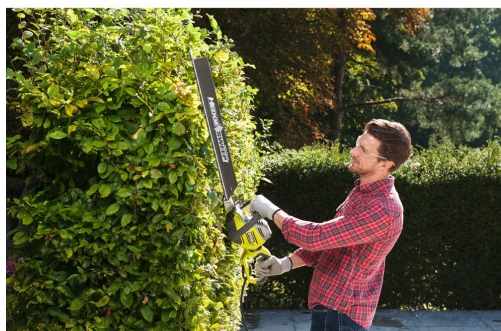

# Электрический кусторез 800 Вт, лезвия 65 см, шаг среза 34 мм RHT8165RL

# RYOBI®

- Мощность 800 Вт
- Длина лезвий 65 см, лазерная резка, алмазная шлифовка
- Шаг среза 34 мм
- Новая электронная система анти-блокировки при случайном заклинивании лезвий
- 5-позиционная регулировка вращающейся основной рукояти
- Хорошая балансировка и небольшой вес для удобства в работе
- Совместимость с насадкой HedgeSweep™ (входит в комплект поставки)

Vibration Level Auxiliary Handle [m/s <sup>2</sup> ]	5.4
Vibration Level Main Handle [m/s <sup>2</sup> ]	2.7
Артикул	5133003649
Вес (кг)	4.0
Длина лезвия (см)	65
Защита лезвия	да
Мощность	800W
Мощность	800W
Погрешность уровня вибрации (м/с <sup>2</sup> )	1.5
Погрешность уровня звуковой мощности (дБ (А))	0.8
Поставляется в	Картонная коробка
Режущая способность (мм)	34
Стандартная комплектация	Насадка HedgeSweep™, защитный чехол
Тип лезвия	Алмазная шлифовка
Уровень звуковой мощности (Lwa) (дБ (А))	96.1
Число оборотов в минуту (об/мин)	1500
Штрихкод	4892210157768