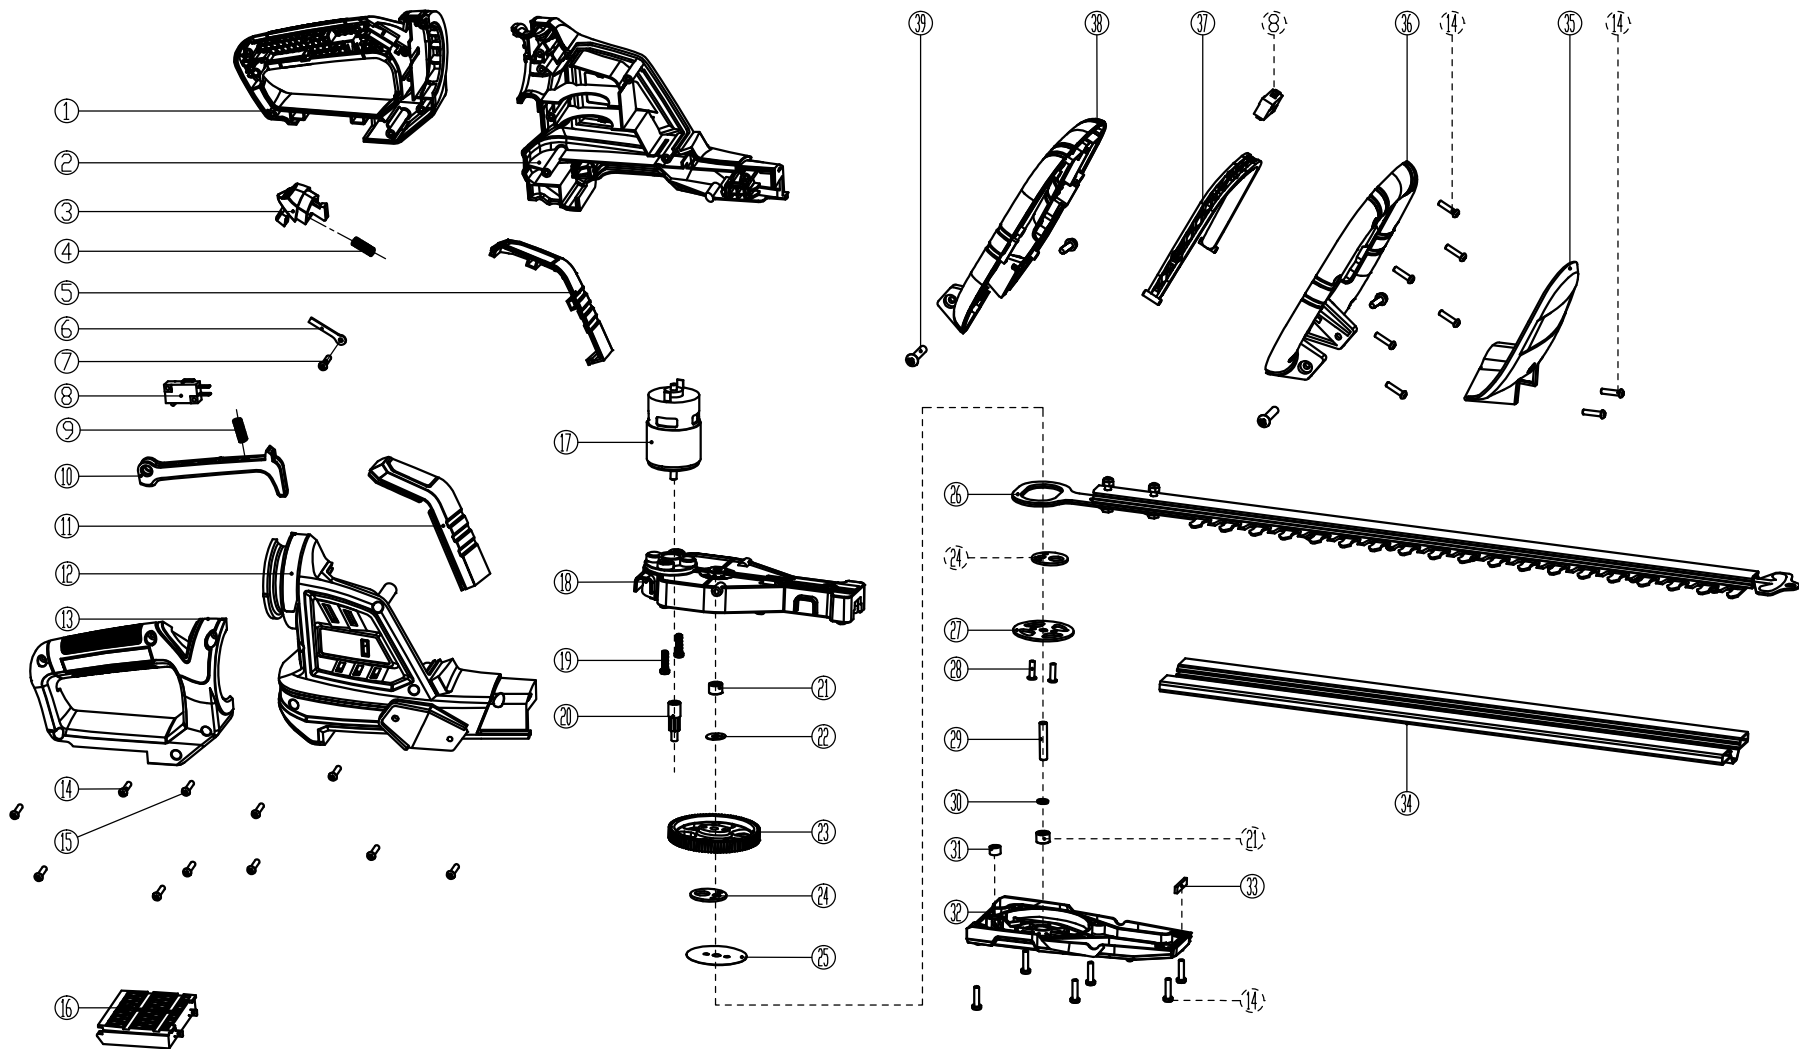

Кущоріз акумуляторний SBHT2020T/SBHT2020T-QV

Кущоріз акумуляторний SBHT2020T/SBHT2020T-QV

Поз№	Артикул	Найменування	Кіл-ть
1	26-2020-23-001	Корпус лівий	1
2	26-2020-23-002	Корпус лівий	1
3	26-2020-23-003	Скоба	1
4	26-2020-23-004	Пружина	1
5	26-2020-23-005	Корпус	1
6	26-2020-23-006	Скоба	1
7	26-2020-23-007	Гвинт 3*10	1
8	26-2020-23-008	Вимикач	2
9	26-2020-23-009	Пружина	1
10	26-2020-23-010	Клавіша вмикання	1
11	26-2020-23-011	Корпус	1
12	26-2020-23-012	Корпус правий	1
13	26-2020-23-013	Корпус правий	1
14	26-2020-23-014	Гвинт ST4*16	27
15	26-2020-23-015	Гвинт ST4*25	1
16	26-2020-23-016	Плата	1
17	26-2020-23-017	Двигун	1
18	26-2020-23-018	Корпус редуктора	1
19	26-2020-23-019	Гвинт M4*10	2
20	26-2020-23-020	Вал	1
21	26-2020-23-021	Підшипник	2
22	26-2020-23-022	Мала шайба 6,2*16*0,5	1
23	26-2020-23-023	Шестерня	1
24	26-2020-23-024	Пластина	2
25	26-2020-23-025	Пластина	1
26	26-2020-23-026	Ріжуче полотно	1
27	26-2020-23-027	Пластина	1
28	26-2020-23-028	Гвинт	2
29	26-2020-23-029	Вал	1
30	26-2020-23-030	Шайба 6*9*0,5	2
31	26-2020-23-031	Втулка вала	1
32	26-2020-23-032	Корпус редуктора	1
33	26-2020-23-033	Скоба	1
34	26-2020-23-034	Захисний кожух	1
35	26-2020-23-035	Ручка гальм	1
36	26-2020-23-036	Ручка	1
37	26-2020-23-037	Ручка	1
38	26-2020-23-038	Ручка	1
39	26-2020-23-039	Гвинт ST5*18	4